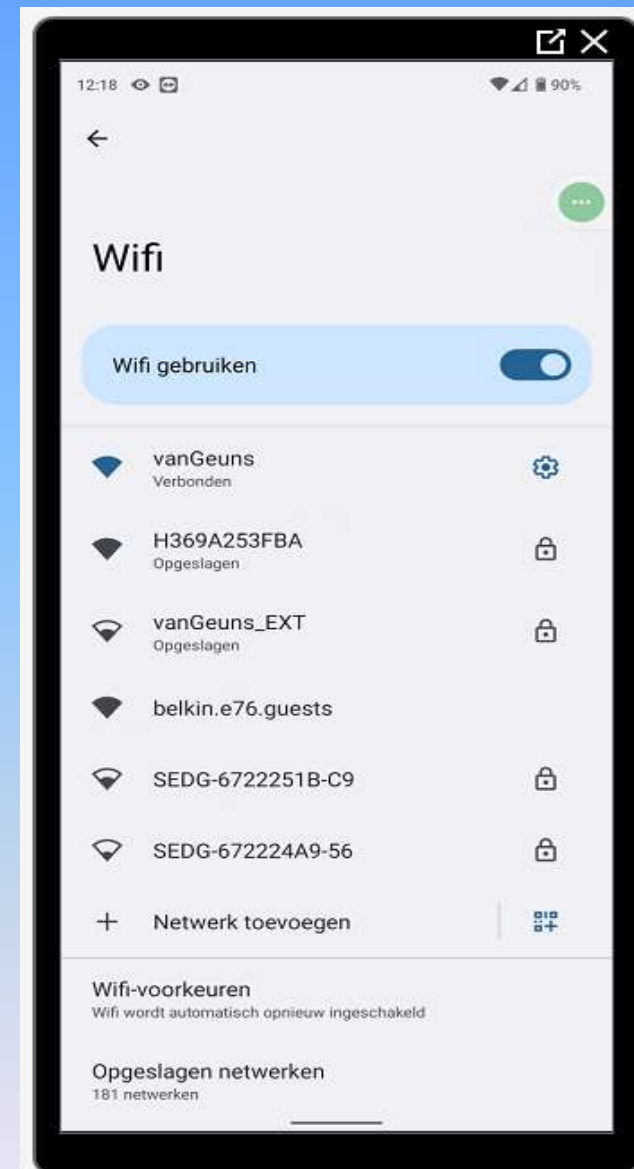

 **Automatisch draaien**
Aan

 **Batterijbesparing**
Uit

 **Apparaatbediening** >

Zwevend menu

- ❗ Vanaf Android 12 (?)
- ❗ Altijd op het scherm
- ❗ Kan verplaatst worden
- ❗ Geeft toegang tot snelle systeemacties:
 - ❗ Assistent
 - ❗ Toegankelijkheid
 - ❗ Volume omhoog/omlaag
 - ❗ Recente apps
 - ❗ Helderheid
 - ❗ Enz.

Zwevend menu

Vergrendeling

- ❗ Vingerherkenning
 - ❗ Voor- of zijkant
- ❗ Gezichtsherkenning
- ❗ Pincode (minder veilig)
- ❗ Patroon (minder veilig)

Startscher姆

Statusregel (bovenaan scherm)

Meldingen
van apps

Van links naar rechts:

- Bluetooth actief
- Wifi actief
- Sterkte signaal
- Status accu (%)
- Status accu (fig)
- Tijd

<https://sensorstechforum.com/nl/android-system-icons-list-mean/>

Instellingen

! Hint:

- ! Maak kennis met uw GSM en loop alle instellingen door

Wifi

- ❗ Wi-Fi netwerken bekijken en verbinding maken.
- ❗ AAN/UIT schuifknop
- ❗ Gebruik beveiligde netwerken (met wachtwoord)
 - ❗ Alleen WPA2 en WPA3 is veilig
- ❗ Eerder gebruikte netwerken en wachtwoorden worden vastgehouden
- ❗ WiFi snelheid: Wifi4 (b, g, n) snel, WiFi 5 (ac) sneller en WiFi6 (ax) snelst