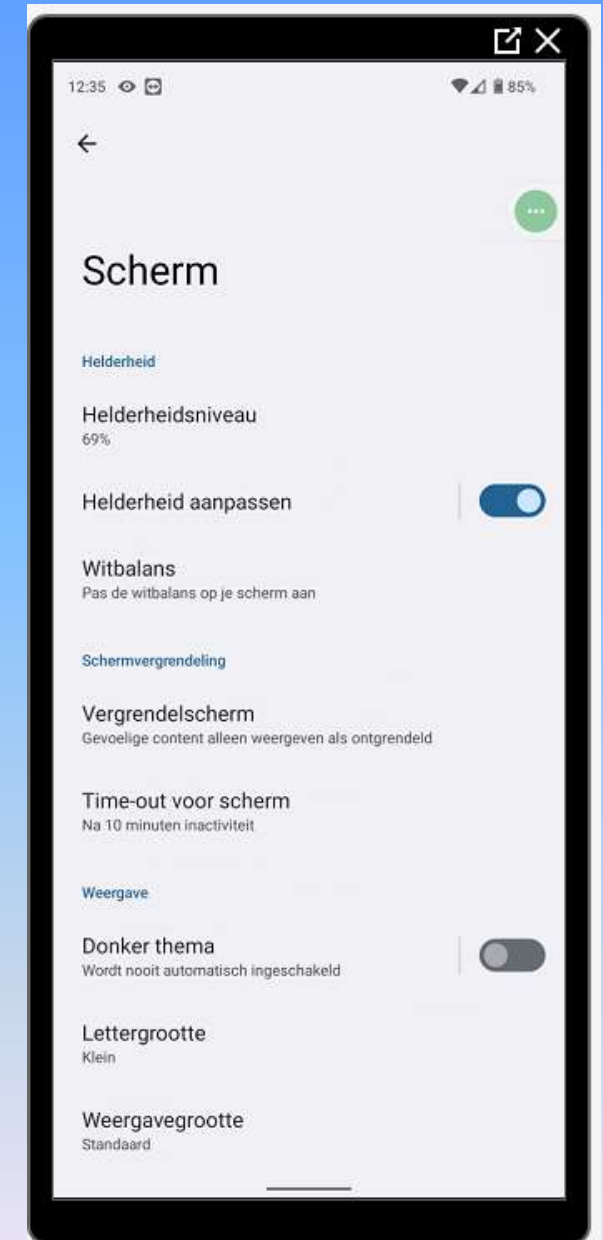

Van links naar rechts:

- Bluetooth actief
- Wifi actief
- Sterkte signaal
- Status accu (%)
- Status accu (fig)
- Tijd

<https://sensorstechforum.com/nl/android-system-icons-list-mean/>

Instellingen

! Hint:

Mobiel netwerk

- ❗ Gebruik buiten wifi
 - ❗ Maximum met waarschuwing
- ❗ Mobiele data als er geen wifi is
- ❗ Roaming
 - ❗ Buiten EU DUUUR!!!!
- ❗ 4G snel, 5G snelst

Hotspot en tethering

- ❗ Gebruik je smartphone als “router” voor andere apparaten
- ❗ Werkt alleen in samenwerking met mobiel netwerk ! Dus niet met wifi!
- ❗ Let op
 - ❗ Een aangesloten apparaat gaat uit van WiFi aansluiting zonder data beperking

Meldingen

- ! Geluid of trillen per app/activiteit
- ! Bepaalde tijden alles uitzetten

Geluid

- ! Volume met knoppen aan zijde apparaat
- ! Mixer voor
 - ! Media volume
 - ! Telefoongespreks volume
 - ! Ringtone en meldingen
 - ! Wekker

Weergave

- ! Helderheid
- ! Filter blauw licht
- ! Lettertype en zoomniveau
- ! Scherm modus
- ! Startscherm
- ! Pictogramkaders
- ! Statusbalk
- ! Time-out scherm
- ! Screensaver

Internet Browsers (zijn apps.)